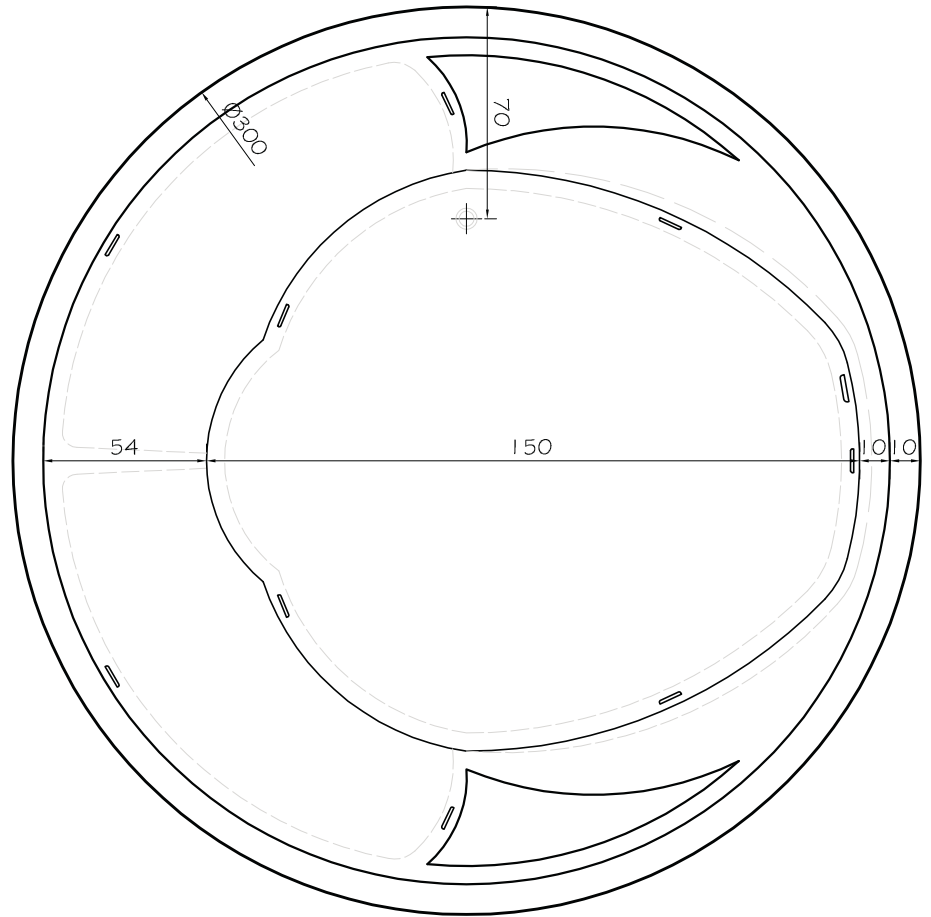

ELEVACION

PLANTA

Spa MILANO 150 CIRCULAR
CAPACIDAD: 2 PERSONAS