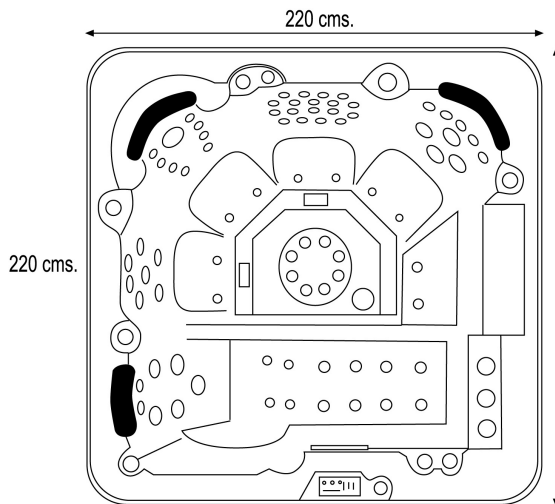

SPA MIAMI FULL - 220 x 220 x 93

CERTIFICADO POR:

ldiem
HIDROCLIMATIZACIÓN - BLENDO

Tamaño:	220 x 220 x 93 h
Capacidad:	6 personas
Nº Jets. STD alto caudal:	40
Nº de Jets. full:	9
Nº de Jets. bolwers:	12
Almohadas:	4
Controles de potencia:	2
Mantenedor de temperatura:	2 x 1500w
Casco metacrilato:	Si
Laterales de pvc:	Si
Luz subacuática cromoterapia:	Si
Desinfección ozono:	Si
Control digital total:	Si
Filtro cartucho y motobomba:	1/2 hp
Motobomba hidráulica 2 hp:	2
Radio:	Si
Tapa cubierta:	Si
Escala acceso:	Si
Blowers:	2 x 400w