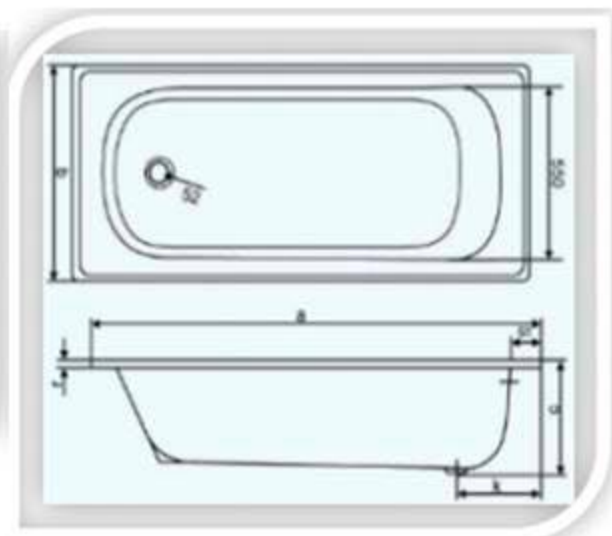

# Tina de Acero Esmaltado Sin Antideslizante

## DESCRIPCION

❖ Sin Antideslizante.

❖ Acero esmaltado

❖ Medidas

- 100x70
- 120x70
- 130x70
- 140x70
- 150x70
- 160x70
- 170x70

## CARACTERISTICAS

- ❖ Diseño con ondulaciones en el borde de la tina (bota agua)
- ❖ 1.5 mm de espesor en el acero mas 0,3 mm de esmalte
- ❖ Garantía 5 años casco