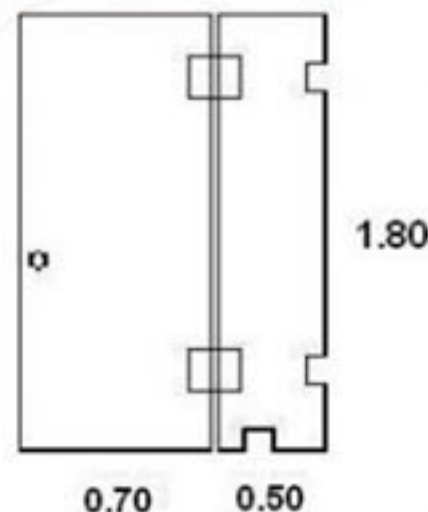

# Shower Door 2 Vidrio estándar para Plato

## CARACTERISTICAS

- ❖ Ancho : 1.20
- ❖ Alto : 1.80
- ❖ Puerta : 0.70 x 1.80 alto
- ❖ Panel fijo : 0.50 x 1.80 alto
- ❖ 2 Cristales Templados transparentes 8mm
- ❖ 2 Bisagras dobles cristal – cristal
- ❖ 3 Herrajes para fijos muro-cristal
- ❖ 1 Tirador puerta
- ❖ 1 Perfil translucido barredor de agua