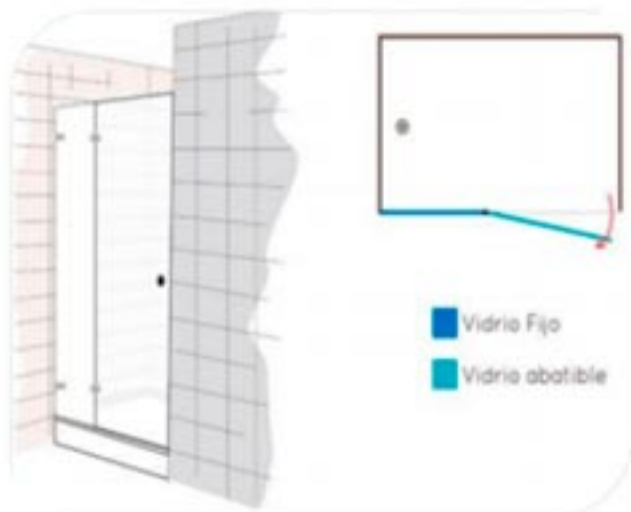

# Shower Door 2 Vidrio estándar para Plato

## CARACTERISTICAS

- ❖ Ancho : 1.20
- ❖ Alto : 1.80
- ❖ Puerta : 0.70 x 1.80 alto
- ❖ Panel fijo : 0.50 x 1.80 alto
- ❖ 2 Cristales Templados transparentes 8mm
- ❖ 2 Bisagras dobles cristal – cristal
- ❖ 3 Herrajes para fijos muro-cristal
- ❖ 1 Tirador puerta
- ❖ 1 Perfil translucido barredor de agua