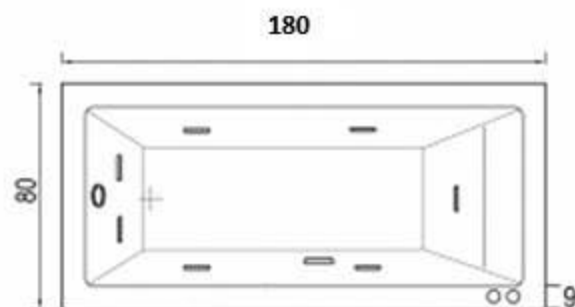

Línea Cube

ANCONA 7 JETS – 180cm X 80cm

METALICAS

METALAMERICA
M.R.

ACRILICAS

PLANTA

ELEVACION

DISPONIBLE EN VERSION IZQUIERDA Y DERECHA