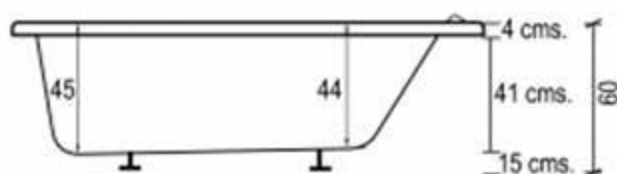

Línea Cube

ANCONA 7 JETS – 180cm X 80cm

METALICAS

METALAMERICA
M.R.

ACRILICAS

PLANTA

ELEVACION

DISPONIBLE EN VERSION IZQUIERDA Y DERECHA