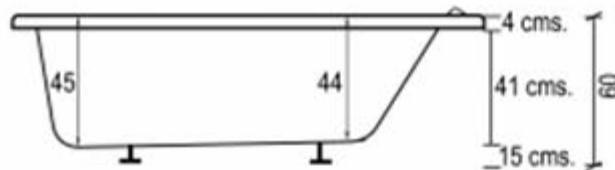

# Línea Cube

## ANCONA 7 JETS – 170cm X 80cm

METALICAS

METALAMERICA  
M.R.

ACRILICAS

PLANTA

ELEVACION

DISPONIBLE EN VERSION IZQUIERDA Y DERECHA

ANCONA	170 7J
Capacidad	220 Lts.
Nº de Jets	7
Motobomba	1 HP