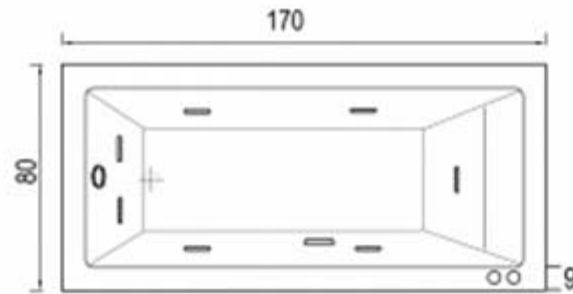

# Línea Cube

## ANCONA 7 JETS – 170cm X 80cm

METALICAS

METALAMERICA  
M.R.

ACRILICAS

PLANTA

ELEVACION

DISPONIBLE EN VERSION IZQUIERDA Y DERECHA

ANCONA	170 7J
Capacidad	220 Lts.
Nº de Jets	7
Motobomba	1 HP