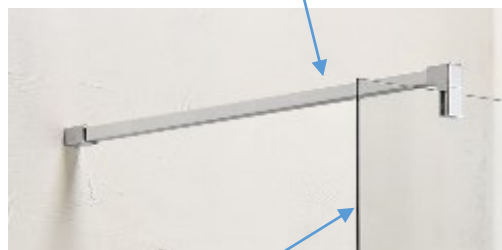

Barra de acero cromado para dar mayor sujeción

Vidrio templado de 8mm