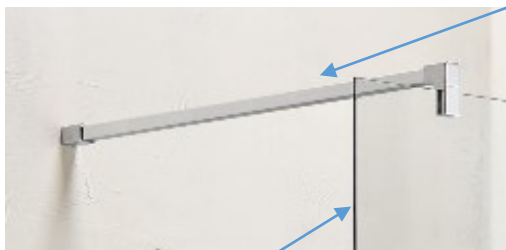

- ❖ **ACCESORIOS OPCIONALES**
 - Plato ducha Modelo Venecia
 - Desagüe con embellecedor cromado

Mampara de Ducha de Vidrio Templado

Dimensiones:

- **Ancho:** 90 cm
- **Alto:** 185 cm

Material:

- Vidrio templado de 8 milímetros de espesor, ofreciendo máxima seguridad y resistencia.

Características:

- **Perfilería:** Elegante perfil de aluminio, diseñado para complementar cualquier estilo de baño.
- **Barra de Sujeción:** Barra de acero cromado que no solo añade un toque de sofisticación, sino que también proporciona mayor estabilidad y durabilidad.

Mampara Fija de vidrio(8mm) para plato de ducha

Medida: 90 cm de ancho y 185cm de alto.

Mampara Fija de vidrio templado de 8 mm

Medida: 90 cm de ancho y 185cm de alto.

Perfil de aluminio

Barra de acero cromado para dar mayor sujeción

Vidrio templado de 8mm

Mampara Fija de vidrio templado de 8 mm

Medida: 90 cm de ancho y 185cm de alto.

Barra de acero cromado para dar mayor sujeción

Vidrio templado de 8mm

Barra de acero cromado 100cm

Sujeción=barra de acero-vidrio