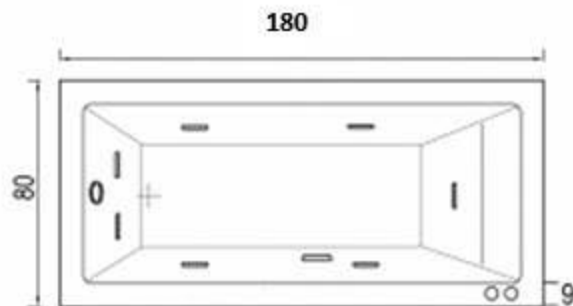

Línea Cube

CUBE 7 JETS – 180cm X 80cm

ACRILICOS

Norglas
M.R.

HIDROMASAJES

PLANTA

ELEVACION

DISPONIBLE EN VERSION IZQUIERDA Y DERECHA