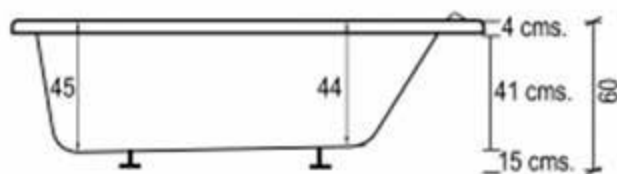

Línea Cube

CUBE 7 JETS – 180cm X 80cm

ACRILICOS

Norglas
M.R.

HIDROMASAJES

PLANTA

ELEVACION

DISPONIBLE EN VERSION IZQUIERDA Y DERECHA