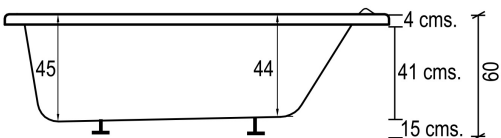

# CUBE NEW 7 JETS - 170 x 80

ACRILICOS

**Norglas**  
M.R.

HIDROMASAJES

PLANTA

ELEVACION

DISPONIBLE EN VERSION IZQUIERDA Y DERECHA

CUBE NEW	170 7J
Capacidad	220 Lts.
Nº de Jets	7
Motobomba	1 HP