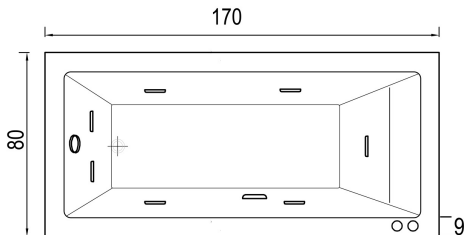

# CUBE NEW 7 JETS - 170 x 80

ACRILICOS

**Norglas**  
M.R.

HIDROMASAJES

PLANTA

ELEVACION

DISPONIBLE EN VERSION IZQUIERDA Y DERECHA

CUBE NEW	170 7J
Capacidad	220 Lts.
Nº de Jets	7
Motobomba	1 HP