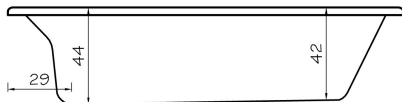

SEA 7 JETS - 183 x 90

ACRILICOS

Norglas
M.R.

HIDROMASAJES

PLANTA

ELEVACION

DISPONIBLE EN VERSION IZQUIERDA Y DERECHA

NAUTYHOME