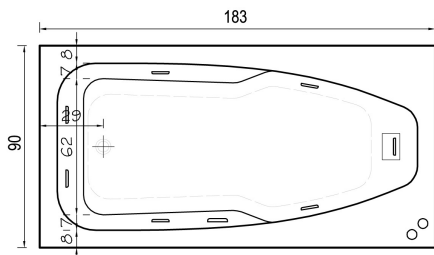

SEA 7 JETS - 183 x 90

ACRILICOS

Norglas
M.R.

HIDROMASAJES

PLANTA

ELEVACION

DISPONIBLE EN VERSION IZQUIERDA Y DERECHA

NAUTYHOME

Capacidad
Nº de Jets
Motobomba

SEA 7J

230 Lts.
7
1 HP

CERTIFICADO POR:

ldiem
SERVIDOR DE COMERCIO Y SERVIDOR

EQUIPAMIENTO STANDARD

ON/OFF

MOTOR