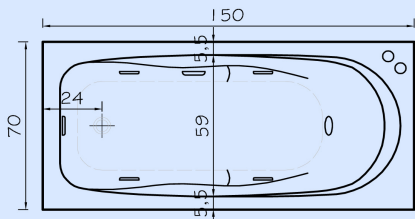

LAKE 5 JETS - 150 x 70

ACRILICOS

Norglas
M.R.

HIDROMASAJES

PLANTA

ELEVACION

DISPONIBLE EN VERSION IZQUIERDA Y DERECHA

Linea Nautyhome

Capacidad

Nº de Jets

Motobomba

Lake

130 Lts.

5

1 HP

CERTIFICADO POR: