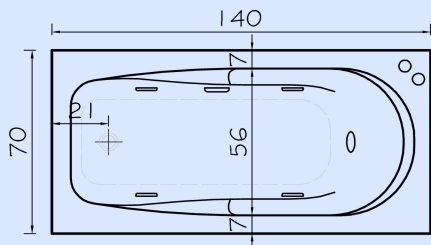

LAGOON 5 JETS - 140 x 70

ACRILICOS

HIDROMASAJES

PLANTA

ELEVACION

DISPONIBLE EN VERSION IZQUIERDA Y DERECHA

Linea Nautyhome	Lagoon
Capacidad	120 Lts.
Nº de Jets	5
Motobomba	1 HP

CERTIFICADO POR: