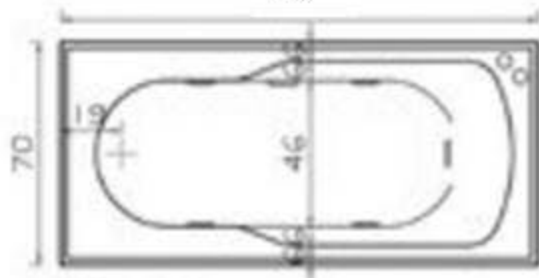

Línea Acuaría

LOGIC 5 JETS – 170cm X 70cm

170

PLANTA

ELEVACION

DISPONIBLE EN VERSION IZQUIERDA Y DERECHA

CERTIFICADO POR:

ACRILICOS