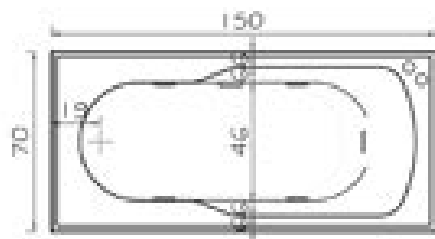

# LOGIC 150 5 JETS - 150 x 70

ACRILICOS

HIDROMASAJES

PLANTA

ELEVACION

DISPONIBLE EN VERSION IZQUIERDA Y DERECHA

Línea Acuaría	150
Capacidad	130 Lts.
Nº de Jets	5
Motobomba	1 HP

CERTIFICADO POR: