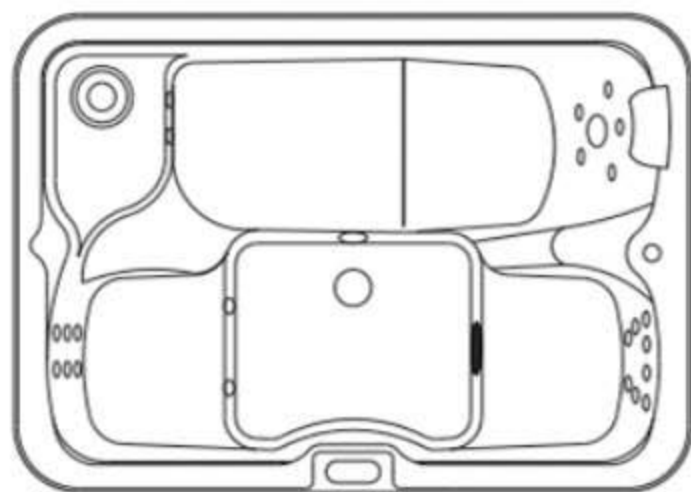

186 cm

131 cm

78 cm

CERTIFICADO POR:

ldiem

Las escaleras son una opción extra.

TAMAÑO:	186cm X 131cm X 78cm
CAPACIDAD PERSONAS	3
Nº JETS 1. STD ALTO CAUDAL:	23
Nº DE JETS 3.5 FULL:	1
Nº JETS. BLOWERS:	10
ALMOHADAS:	1
CONTROLES DE POTENCIA:	1
MANTENEDOR DE TEMPERATURA:	1
CASCO METACRILATO:	1
LATERALES DE PVC:	4
LUZ SUBACUATICA CROMOTERAPIA:	1
DESINFECCION OZONO	1
CONTROL DIGITAL TOTAL:	1
FILTRO CARTUCHO Y MOTOBOMBA 370W:	1
MOTOBOMBA HIDRAULICA 1500 W:	1
RADIO BLUETOOTH	1
TAPA CUBIERTA:	1
CALEFACTOR 3000 W:	1
ESCALERA ACCESO:	1
BLOWERS 300 W:	1
REQUERIMIENTO ELECTRICO 220 V- 5170 W:	1