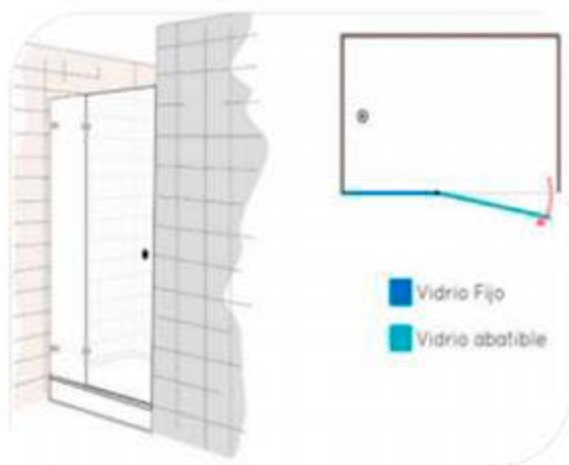

Shower Door 2 Vidrio estándar para Plato

CARACTERISTICAS

- ❖ Ancho : 1.20
- ❖ Alto : 1.80
- ❖ Puerta : 0.70 x 1.80 alto
- ❖ Panel fijo : 0.50 x 1.80 alto
- ❖ 2 Cristales Templados transparentes 8mm
- ❖ 2 Bisagras dobles cristal - cristal
- ❖ 3 Herrajes para fijos muro-cristal
- ❖ 1 Tirador puerta
- ❖ 1 Perfil translucido barredor de agua