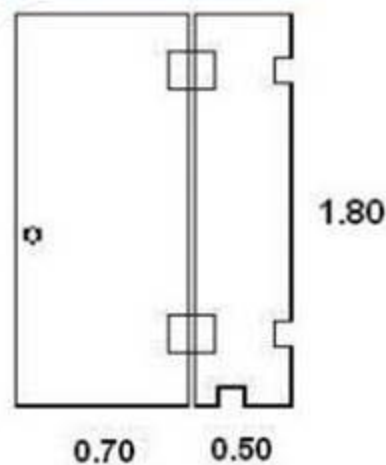

Shower Door 2 Vidrio estándar para Plato

CARACTERISTICAS

- ❖ Ancho : 1.20
- ❖ Alto : 1.80
- ❖ Puerta : 0.70 x 1.80 alto
- ❖ Panel fijo : 0.50 x 1.80 alto
- ❖ 2 Cristales Templados transparentes 8mm
- ❖ 2 Bisagras dobles cristal - cristal
- ❖ 3 Herrajes para fijos muro-cristal
- ❖ 1 Tirador puerta
- ❖ 1 Perfil translucido barredor de agua