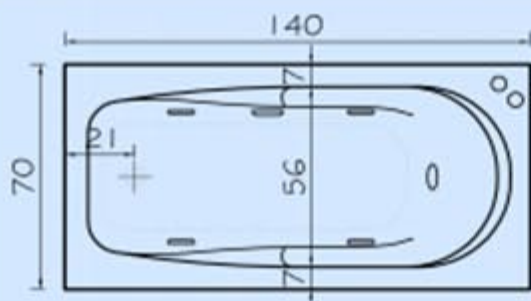

## TIKI 5 JETS – 140cm X 70cm

METALICAS

**METALAMERICA**  
M.R.

ACRILICAS

PLANTA

ELEVACION

DISPONIBLE EN VERSION IZQUIERDA Y DERECHA

<b>Línea Nautyhome</b>	<b>Lagoon</b>
Capacidad	120 Lts.
Nº de Jets	5
Motobomba	1 HP