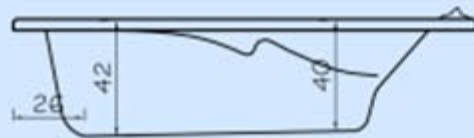

Línea Nautihome

KAURI 5 JETS – 170cm X 70cm

METALICAS

METALAMERICA
M.R.

ACRILICAS

PLANTA

ELEVACION

DISPONIBLE EN VERSION IZQUIERDA Y DERECHA