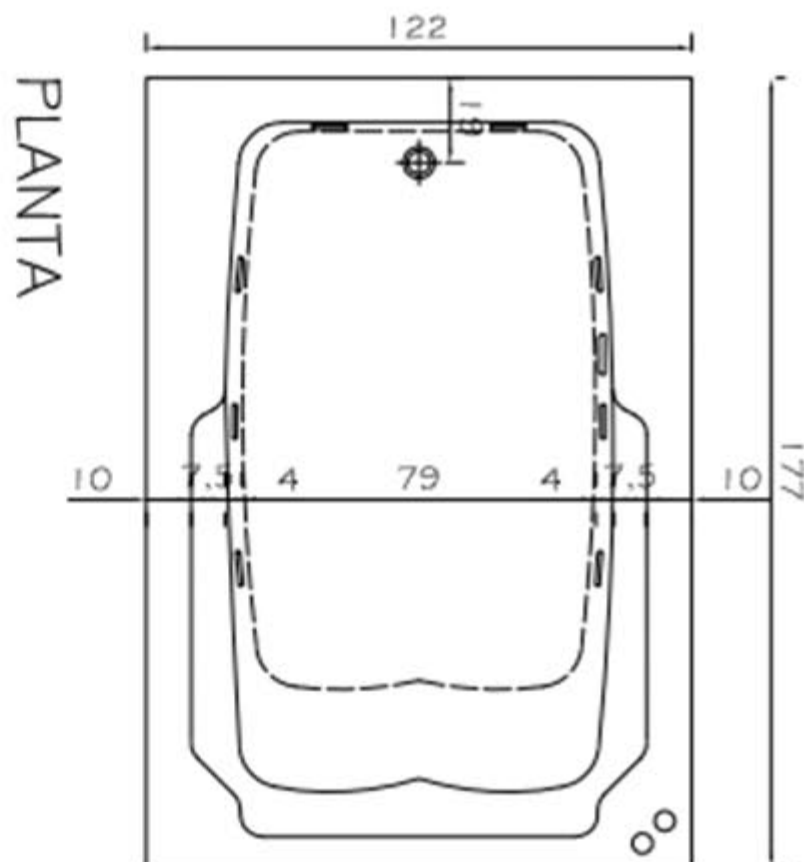

Línea Multijets

PRESTIGE 8 JETS – 177Cm X 122cm

escala 1 : 25