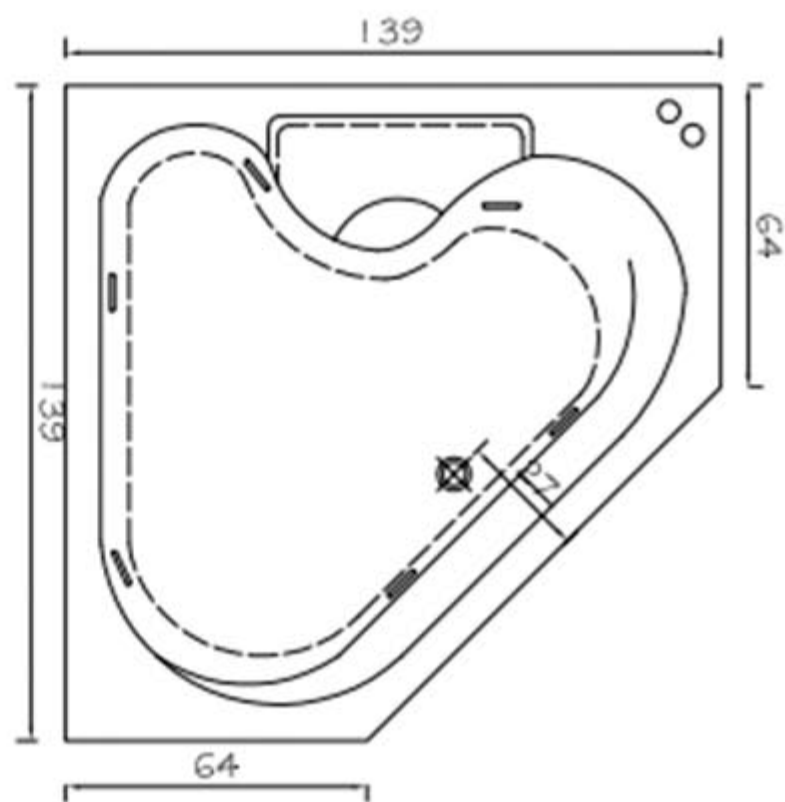

# Línea Multijets

METALICAS

METALAMERICA  
M.R.

ACRILICAS

**LIKO 6 JETS** – 140cm X 140cm

ELEVACION

PLANTA

escala 1 : 25