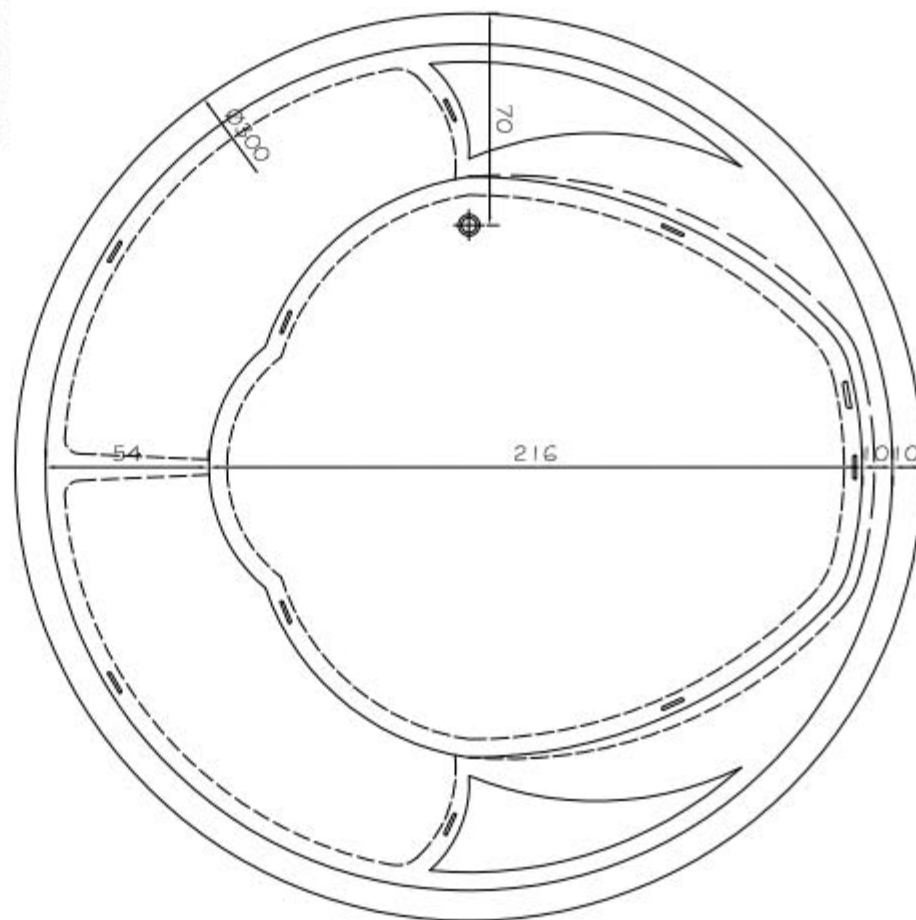

# Línea Multijets

**KIWI 8 JETS** – CIR.150cm

ELEVACION

PLANTA

*escala 1 : 25*