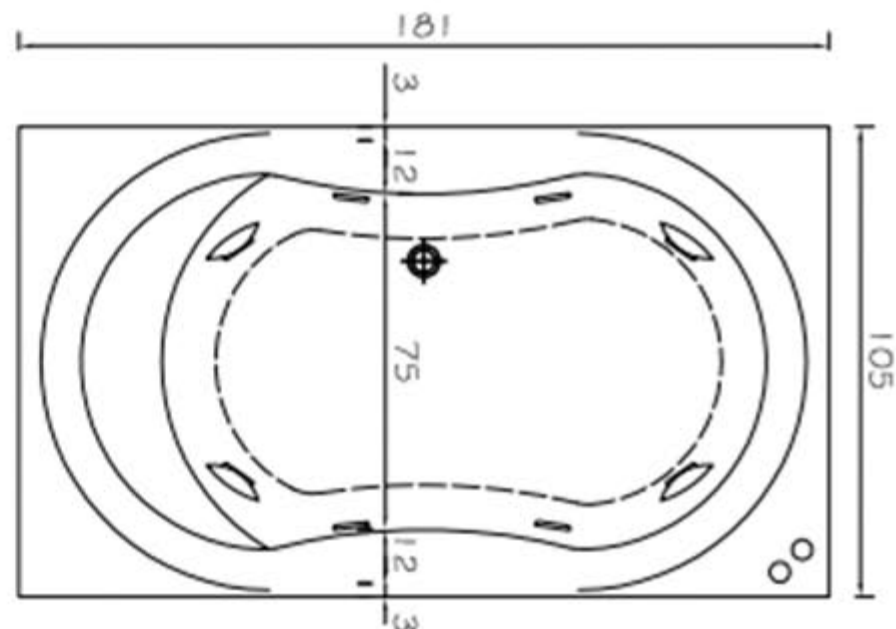

Línea Multijets

INFINTY 8 JETS – 183cm X 107cm

ELEVACION

PLANTA

escala 1 : 25