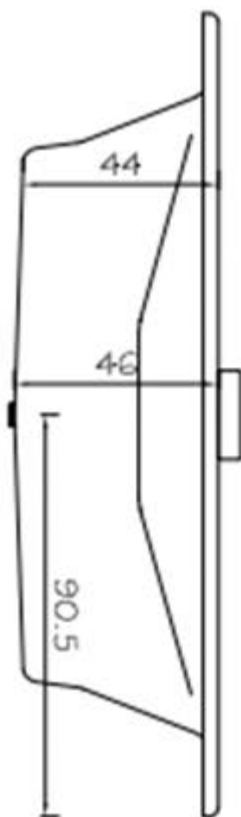

Línea Multijets

ASTRA 8 JETS – 183cm X 122cm

ELEVACION

PLANTA

escala 1 : 25