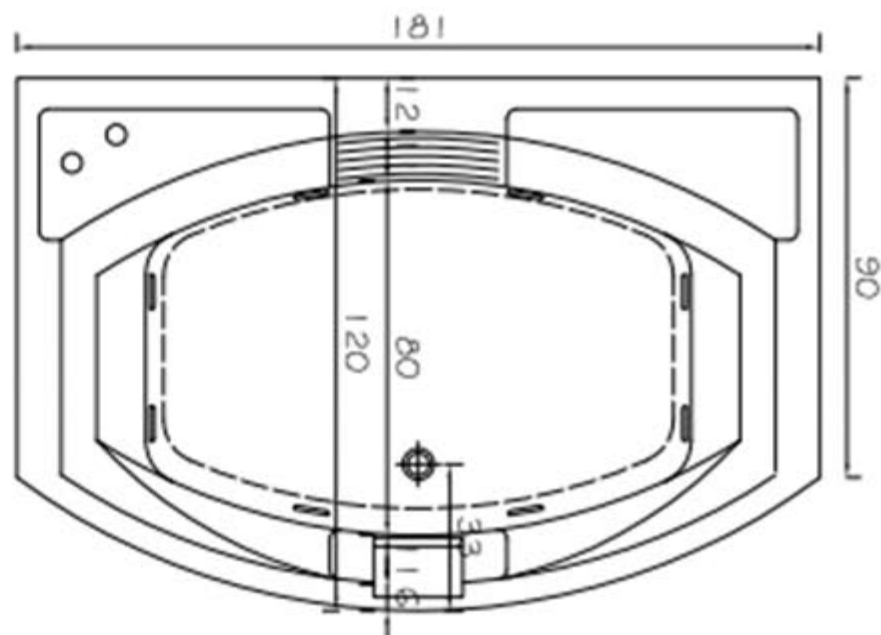

Línea Multijets

ASTRA 8 JETS – 183cm X 122cm

ELEVACION

PLANTA

escala 1 : 25