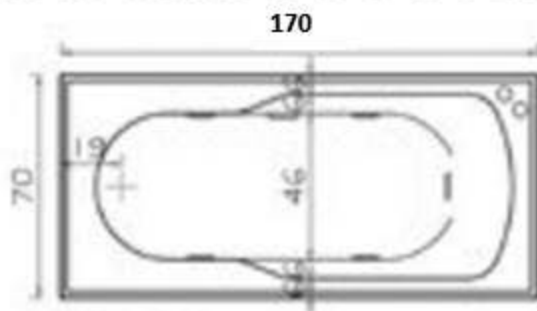

Línea Acuaría

HIDROAMERICA 5 JETS – 170cm X 70cm

METALICAS

METALAMERICA
M.R.

ACRILICAS

PLANTA

ELEVACION

DISPONIBLE EN VERSION IZQUIERDA Y DERECHA