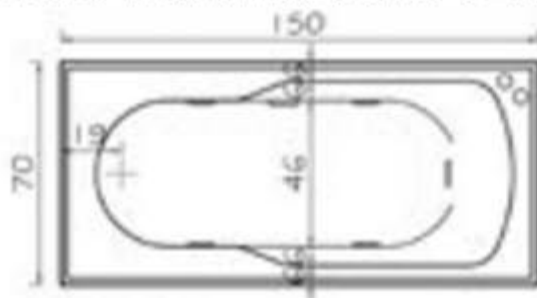

Línea Acuaría

HIDROAMERICA 5 JETS – 150cm X 70cm

METALICAS

METALAMERICA
M.R.

ACRILICAS

PLANTA

ELEVACION

DISPONIBLE EN VERSION IZQUIERDA Y DERECHA

Línea Acuaría	150
Capacidad	130 Lts.
Nº de Jets	5
Motobomba	1 HP

CERTIFICADO POR:

ldiem

EQUIPAMIENTO STANDARD

ON/OFF

MOTOR

DESAGUE
AUTOMÁTICO

REGULADOR
DE POTENCIA