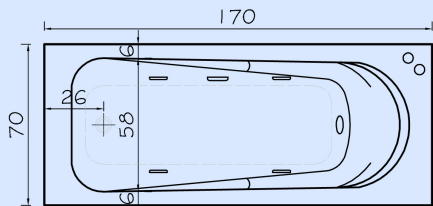

OCEAN 5 JETS - 170 x 70

PLANTA

ELEVACION

DISPONIBLE EN VERSION IZQUIERDA Y DERECHA

CERTIFICADO POR:

ACRILICOS

HIDROMASAJES

Linea Nautyhome	Ocean
Capacidad	170 Lts.
Nº de Jets	5
Motobomba	1 HP